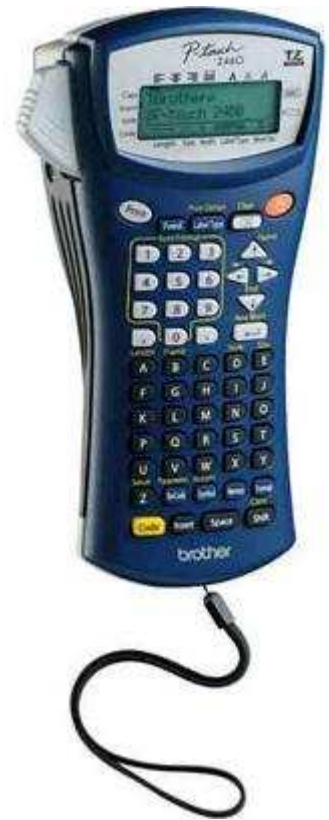

Netzadapter integriert  
inkl. **Akku**

€ 729,-

brother.

PT-3600:

Bandbreiten: **TZ - 6 - 36 mm**  
Schnitt: **automatisch**  
max. Druckhöhe: **27 mm**  
Druckauflösung: **360 dpi**  
Druckgeschwindigkeit: **10 mm / Sekunde**  
Display: **3 x 20 Zeichen**  
Tastatur: **PC**  
Schnittstellen: **USB**  
Barcodes: **9**  
Druckstile: **18**  
Rahmen & Hintergrund: **30**  
**Spiegeldruck**  
**Vertikaldruck**  
Abmessungen (BxHxT): **237 x 104 x 302 mm**  
Gewicht: **580 g**

inkl. **Netzteil, Koffer und Tragtasche**

**brother**

**PT-7500VP:**

**DAS Profigerät für Elektriker und Installateure!**

**€ 129,-**

Bandbreiten: **TZ - 6 - 24 mm**  
Schnitt: **manuell**  
max. Druckhöhe: **18 mm**  
Druckauflösung: **180 dpi**  
Druckgeschwindigkeit: **10 mm / Sekunde**  
Display: **2 x 16 Zeichen**  
Tastatur: **ABC + Ziffernblock**  
Schnittstellen: **USB**  
Barcodes: **9**  
Druckstile: **6**  
Rahmen & Hintergrund: **15**  
**Spiegeldruck**  
**Vertikaldruck**  
**Barcodedruck**  
Integrierte **Symbole** für den Bereich  
**Elektrohandwerk**  
Abmessungen (BxHxT): **134 x 78 x 235 mm**  
Gewicht: **610 g**

inkl. **Netzteil, Koffer und Tragtasche**

**brother**

**PT-2470:**

Handheld - Gerät für Bandbreiten bis  
24 mm!

€ 99,-

Bandbreiten: **TZ - 6 - 24 mm**  
Schnitt: **manuell**  
max. Druckhöhe: **18 mm**  
Druckauflösung: **180 dpi**  
Druckgeschwindigkeit: **10 mm / Sekunde**  
Display: **2 x 16 Zeichen**  
Tastatur: **ABC + Ziffernblock**  
Druckstile: **6**  
Rahmen & Hintergrund: **14**  
**Spiegeldruck**  
**Vertikaldruck**  
**Barcodedruck**  
Separater **Nummernblock**  
Abmessungen (BxHxT): **134 x 78 x 235 mm**  
Gewicht: **610 g**